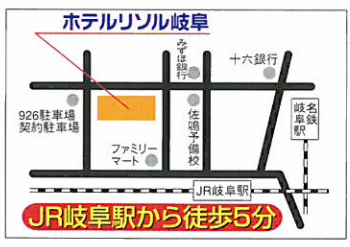

ホテル1Fに「AED」を設置いたしております。