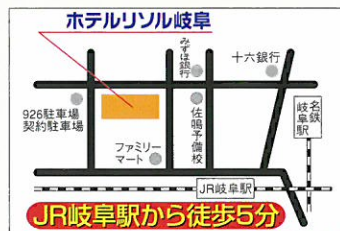

ホテル1Fに「AED」を設置いたしております。

ストップ! 飲酒運転