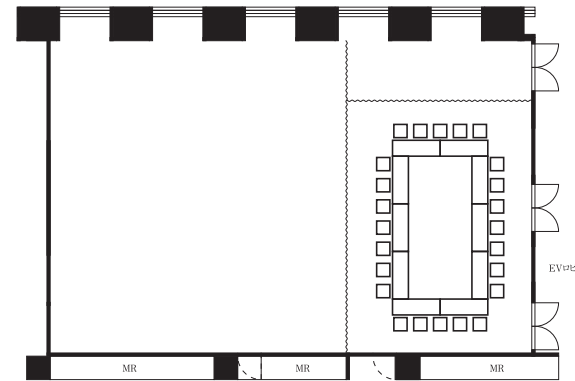

## スクール形式〈会議〉

雪音(西)

雪音(東)

雪音(西) 43坪	雪音(東) 20坪
--------------	--------------

香月(西)

香月(東)

香月(西) 34坪	香月(東) 27坪
--------------	--------------

## ロの字形式〈会議〉

雪音(西)

雪音(西) 43坪	雪音(東) 20坪
--------------	--------------

雪音(東)

香月(西)

香月(西) 34坪	香月(東) 27坪
--------------	--------------

香月(東)