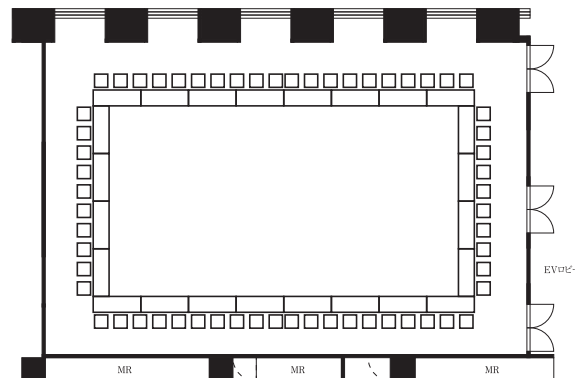

## 美花の間〈会議〉

美 花  
71坪

スクール (150席)

シアター (204席)

ロの字 (60席)

## スクール形式〈会議〉

雪音(西)

雪音(東)

雪音(西) 43坪	雪音(東) 20坪
--------------	--------------

香月(西)

香月(東)

香月(西) 34坪	香月(東) 27坪
--------------	--------------