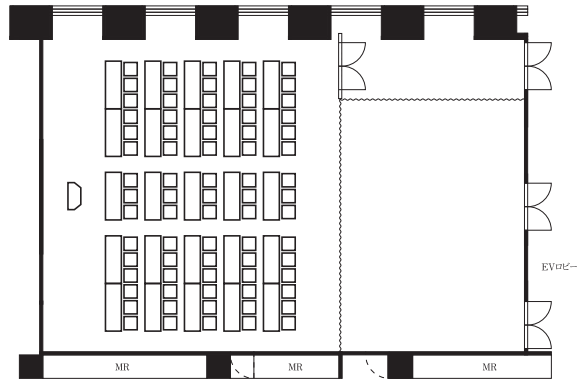

## 美花の間〈会議〉

美 花  
71坪

スクール (150席)

シアター (204席)

ロの字 (60席)

## スクール形式〈会議〉

雪音(西)

雪音(東)

雪音(西) 43坪	雪音(東) 20坪
--------------	--------------

香月(西)

香月(東)

香月(西) 34坪	香月(東) 27坪
--------------	--------------