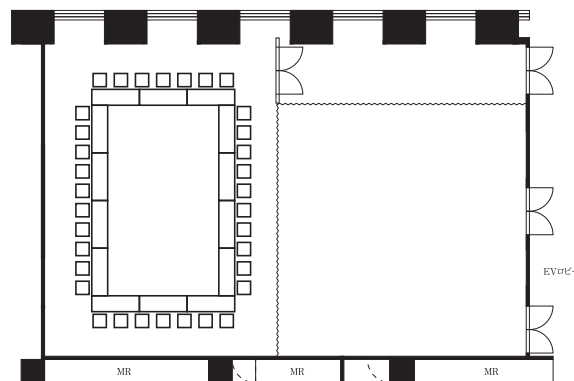

## ロの字形式〈会議〉

雪音(西)

雪音(西) 43坪	雪音(東) 20坪
--------------	--------------

雪音(東)

香月(西)

香月(西) 34坪	香月(東) 27坪
--------------	--------------

香月(東)