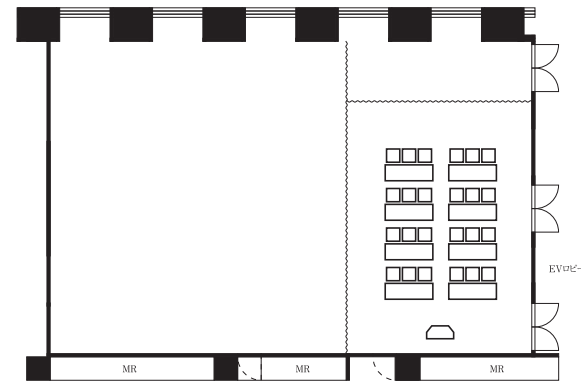

## 美花の間〈会議〉

美 花  
71坪

スクール (150席)

シアター (204席)

ロの字 (60席)

## スクール形式〈会議〉

雪音(西)

雪音(東)

雪音(西) 43坪	雪音(東) 20坪
--------------	--------------

香月(西)

香月(東)

香月(西) 34坪	香月(東) 27坪
--------------	--------------