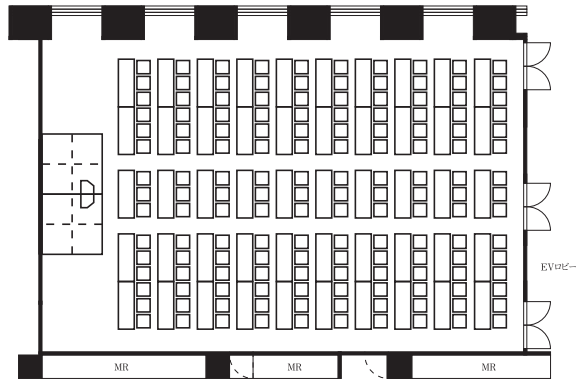

## 美花の間〈会議〉

美 花  
71坪

スクール (150席)

シアター (204席)

ロの字 (60席)

## ロの字形式〈会議〉

雪音(西)

雪音(西) 43坪	雪音(東) 20坪
--------------	--------------

雪音(東)

香月(西)

香月(西) 34坪	香月(東) 27坪
--------------	--------------

香月(東)