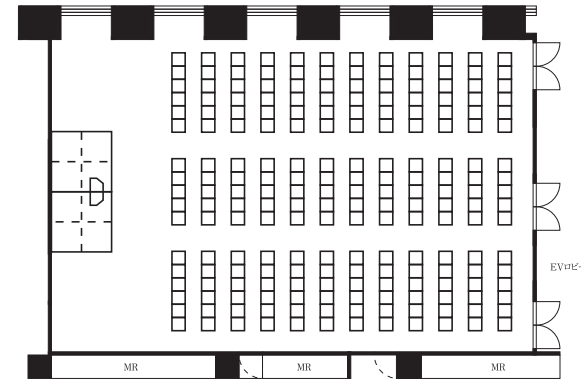

## 美花の間〈会議〉

美 花  
71坪

スクール (150席)

シアター (204席)

ロの字 (60席)

## ロの字形式〈会議〉

雪音(西)

雪音(西) 43坪	雪音(東) 20坪
--------------	--------------

雪音(東)

香月(西)

香月(西) 34坪	香月(東) 27坪
--------------	--------------

香月(東)