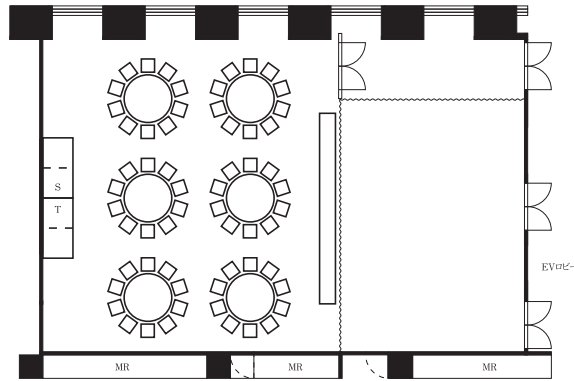

ホテルリソル岐阜

〒500-8175 岐阜県岐阜市長住町5-8
TEL 058-262-9269 FAX 058-264-1330

buffet (seating)

雪音(西)