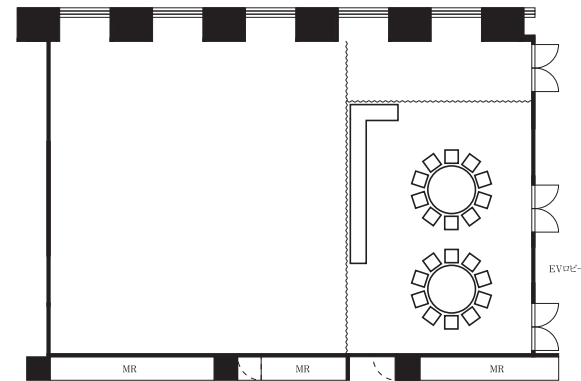

ホテルリソル岐阜

〒500-8175 岐阜県岐阜市長住町5-8
TEL 058-262-9269 FAX 058-264-1330

buffet (seating)

雪音(東)

雪音(西) 43坪	雪音(東) 20坪

香月(西) 34坪	香月(東) 27坪