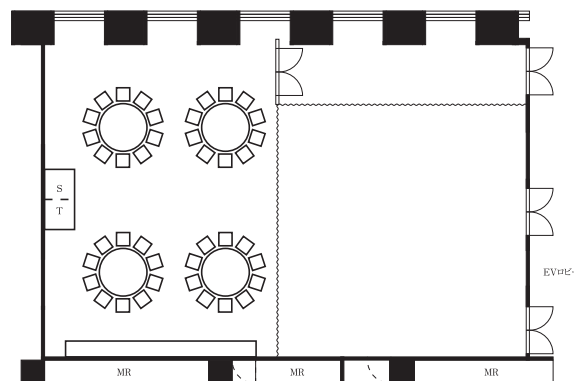

ホテルリソル岐阜

〒500-8175 岐阜県岐阜市長住町5-8
TEL 058-262-9269 FAX 058-264-1330

buffet (seating)

雪音(西) 43坪	雪音(東) 20坪

香月(西)

香月(西) 34坪	香月(東) 27坪