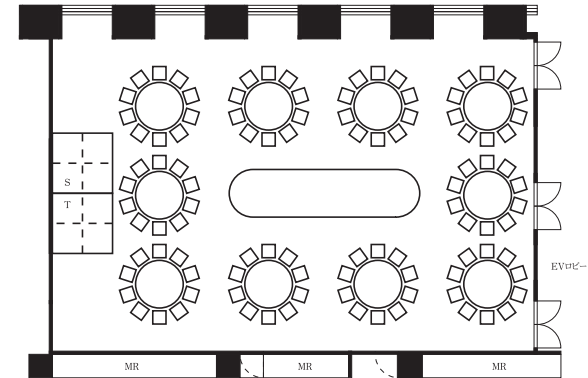

香月(西) 34坪	香月(東) 27坪
--------------	--------------

ホテルリソル岐阜

〒500-8175 岐阜県岐阜市長住町5-8
TEL 058-262-9269 FAX 058-264-1330

美花の間〈食事〉

美花
71坪

buffet (standing)

buffet (seated)

dinner