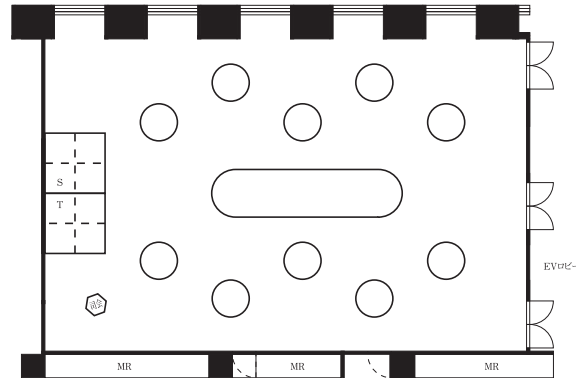

香月(西) 34坪	香月(東) 27坪
--------------	--------------

ホテルリソル岐阜

〒500-8175 岐阜県岐阜市長住町5-8
TEL 058-262-9269 FAX 058-264-1330

美花の間〈食事〉

美花
71坪

buffet (standing)

buffet (seated)

dinner