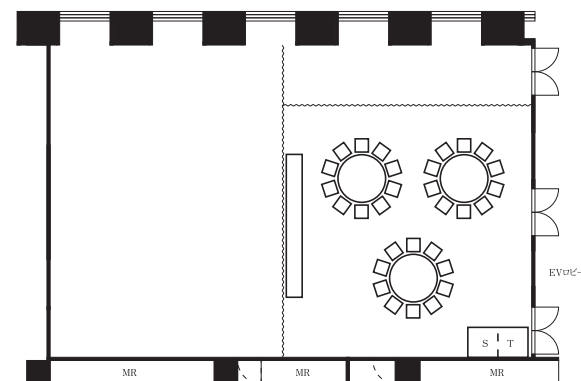

香月(西) 34坪	香月(東) 27坪
--------------	--------------

ホテルリソル岐阜

〒500-8175 岐阜県岐阜市長住町5-8
TEL 058-262-9269 FAX 058-264-1330

美花の間〈食事〉

美花
71坪

buffet (standing)

buffet (seated)

dinner